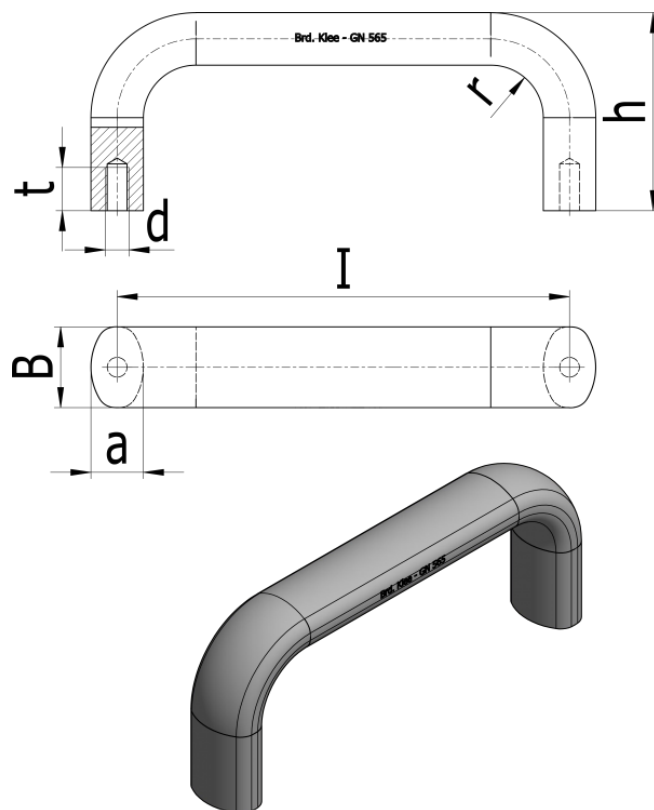

Varenummer: 2056526125EL
Beskrivelse: E+G Bøjlegreb GN 565-26-125-EL

Mål

a	= 17
b	= 26
d	= M8
h	= 55
l	= 125
r	= 17
t	= 12
Vægt i (g)	= 183